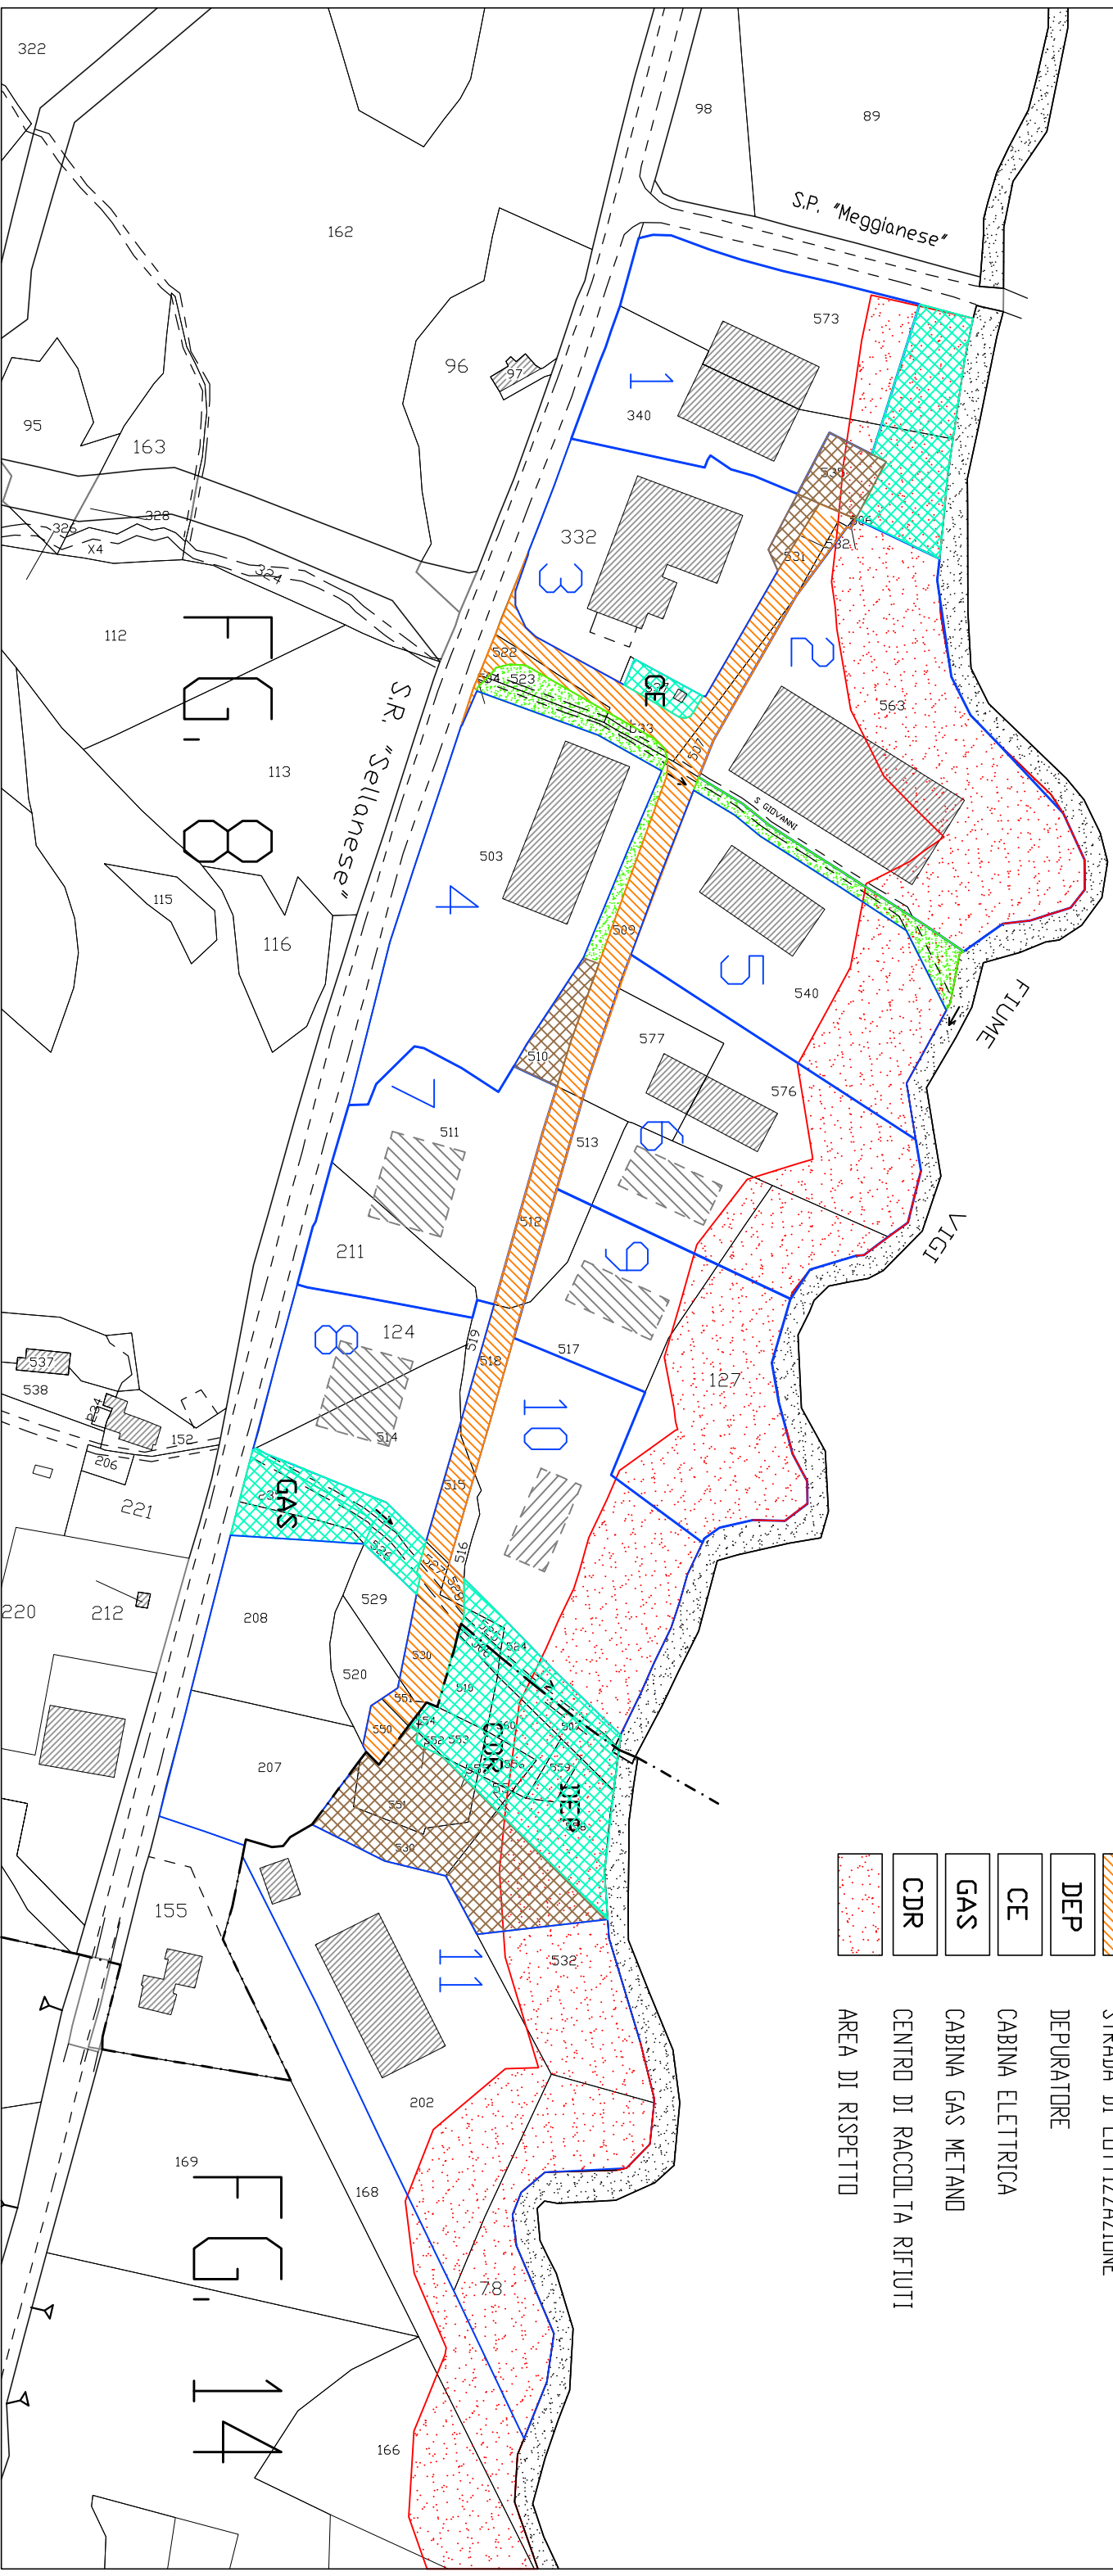

## Piano per Insediamenti Produttivi di Ponte Sargano

Sovrapposizione su base catastale - Scala 1:2000

### LEGENDA:

	LOTTE
	FABBRICATI EDIFICATI
	FABBRICATI DA EDIFICARE
	SERVIZI COLLETTIVI
	PARCHEGGI
	VERDE PUBBLICO
	STRADA DI LOTTIZZAZIONE
	DEPURATORE
	CABINA ELETTRICA
	CABINA GAS METANO
	CENTRO DI RACCOLTA RIFIUTI
	AREA DI RISPETTO